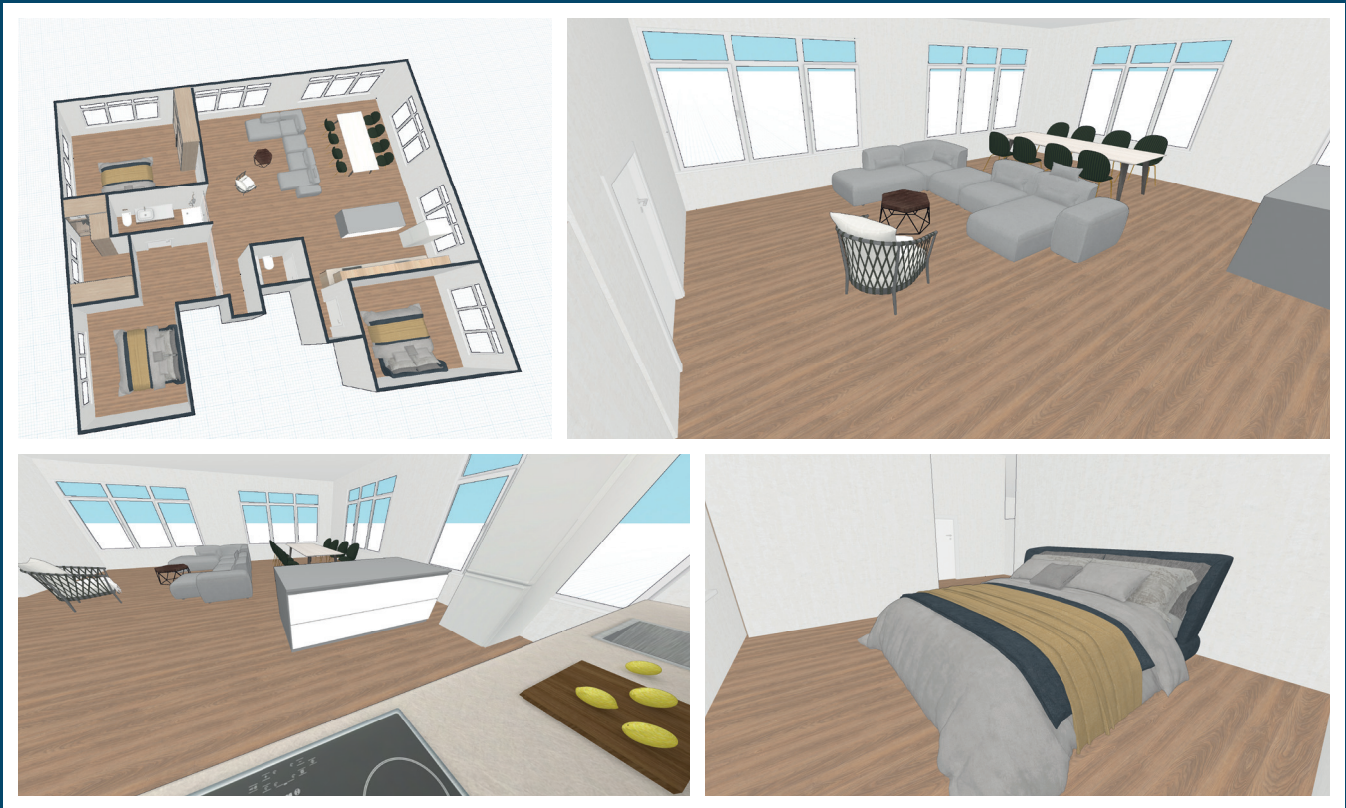

Exklusive 164 m² Wohnung – Erstbezug nach umfassendem Umbau

Willkommen in Ihrem neuen Zuhause! Diese großzügige, komplett neu umgebaute 164 m² Wohnung bietet Ihnen helles und modernes Wohnen an erhöhter Hanglage im begehrten Villenquartier. Das Highlight ist das große Elternschlafzimmer mit eigenem Bad und Ankleidezimmer. Zwei weitere Schlafzimmer, ein offener Wohn- und Essbereich sowie der direkte Liftzugang runden das luxuriöse Angebot ab. Gestalten Sie Ihren Wohnraum – individuelle Umbauwünsche können noch berücksichtigt werden.

So könnten Ihre neuen Wohnung aussehen – Inspiration und Möglichkeiten

Facts:

- 164 m² Wohnfläche, komplett neu umgebaut
- Erstbezug nach Umbau – individuelle Wünsche können berücksichtigt werden
- Helle, lichtdurchflutete Wohnung
- Großes Elternschlafzimmer mit eigenem Bad und Ankleidezimmer
- Zwei zusätzliche Schlafzimmer
- Offener Wohn- und Essbereich
- Erhöhte Hanglage im Villenquartier
- Direkter Liftzugang
-

Genießen Sie exklusives Wohnen in einer modern umgestalteten Wohnung mit beeindruckendem Ausblick und erstklassiger Lage.